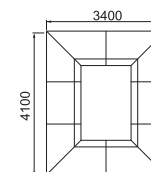

Eladópavilon

horganyzott acélkonstrukció, szigetelő duplaüveg

KSX130

WC kabin

horganyzott acélkonstrukció, szigetelő duplaüveg

164 165
kiosix

KSX130

Eladópavilon wc-vel

horganyzott acélkonstrukció, szigetelő duplaüveg