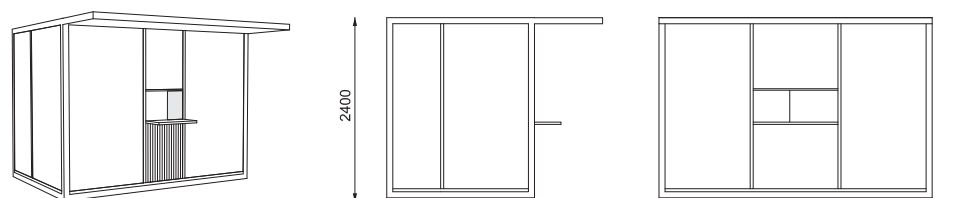

TM221P / 222P / 321P / 322P / 331P / 332P