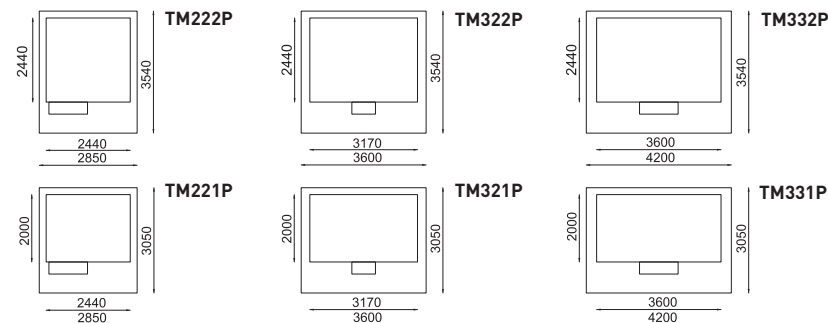

TM221M / 222M / 321M / 322M / 331M / 332M

Eladópavilon lapos tetővel

horganyzott acélkonstrukció, szigetelő duplatüveg

TM221P / 222P / 321P / 322P / 331P / 332P

Eladópavilon hajlított tetővel

horganyzott acélkonstrukció, szigetelő duplatüveg