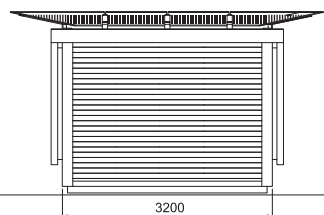

KSX110

Eladópavilon

horganyzott acélkonstrukció, szigetelő duplaüveg

KSX130

WC kabin

horganyzott acélkonstrukció, szigetelő duplaüveg

164 165
kiosix

KSX110