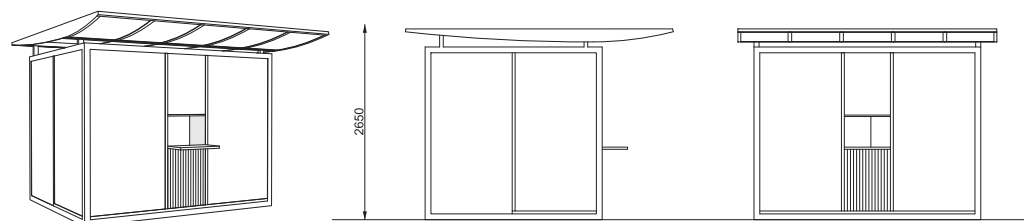

TM221M / 222M / 321M / 322M / 331M / 332M

Eladópavilon lapos tetővel

horganyzott acélkonstrukció, szigetelő duplatüveg

TM221P / 222P / 321P / 322P / 331P / 332P

Eladópavilon hajlított tetővel

horganyzott acélkonstrukció, szigetelő duplatüveg

kiosk

Elegáns pavilonok sorozata karakterisztikus üvegtetővel. A legzsúfoltabb környezetekben is megállja a helyét, a nagyvárosok központjait is beleértve. Az átgondolt részletek, a zárható biztonsági rolók, az átvilágított reklám vitrinek bizonyítják a dizájn magas szintjét. Gyártható mind különálló pavilon, vagy különálló WC kabin, vagy mind a kettő kombinációja.