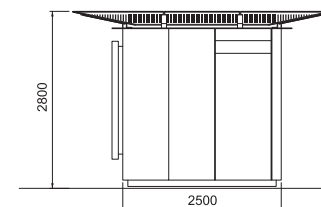

KSX110

Eladópavilon

horganyzott acélkonstrukció, szigetelő duplaüveg

KSX130

WC kabin

horganyzott acélkonstrukció, szigetelő duplaüveg

164 165
kiosix

KSX110