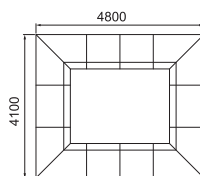

KSX110

Eladópavilon

horganyzott acélkonstrukció, szigetelő duplaüveg

KSX130

WC kabin

horganyzott acélkonstrukció, szigetelő duplaüveg

164 165
kiosix

KSX110