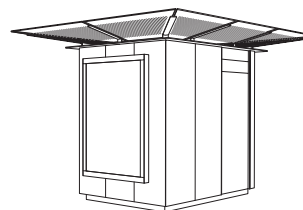

kiosk

Elegáns pavilonok sorozata karakterisztikus üvegtetővel. A legzsúfoltabb környezetekben is megállja a helyét, a nagyvárosok központjait is beleértve. Az átgondolt részletek, a zárható biztonsági rolók, az átvilágított reklám vitrinek bizonyítják a dizájn magas szintjét. Gyártható mind különálló pavilon, vagy különálló WC kabin, vagy mind a kettő kombinációja.

Horganyzott porfestett acél konstrukció. Acéllemez borítás. Komplet villany berendezés, világítás, szellőzés és teljesen hőszigetelt falak, mennyezet és padló. Különböző alaprajzok és üvegezési lehetőségek. Dupla szigetelőüveg borítás. A pavilont zárható redőnyvel, légkondicionálóval és más berendezéssel lehet kiegészíteni. A WC kabinja koracél kivitelben készül és a berendezések is koracélból vannak (piszoár, szappanadagoló, mosdó,...). A bejárati ajtót érzékszédő automatával lehet ellátni.

KSX110

Eladópavilon

horganyzott acélkonstrukció, szigetelő duplaüveg

KSX130

WC kabin

horganyzott acélkonstrukció, szigetelő duplaüveg

164 165
kiosix

KSX110