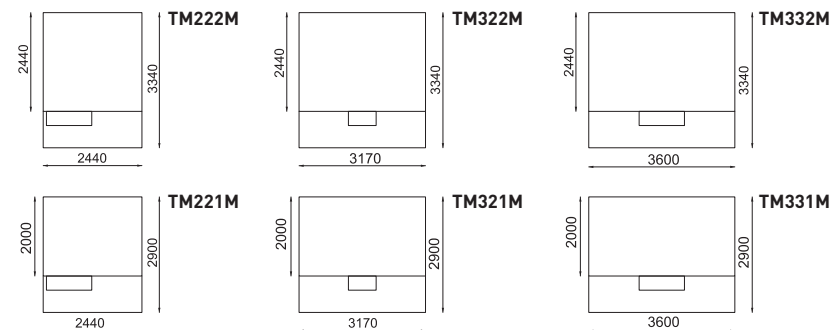

TM221M / 222M / 321M / 322M / 331M / 332M

Eladópavilon lapos tetővel

horganyzott acélkonstrukció, szigetelő duplatüveg

TM221P / 222P / 321P / 322P / 331P / 332P

Eladópavilon hajlított tetővel

horganyzott acélkonstrukció, szigetelő duplatüveg