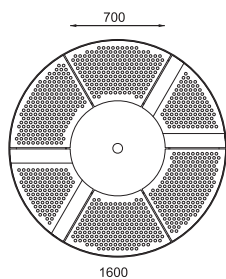

## Többfunkciós faveremrács

*acél konstrukció, ülőke perforált acélból, Cítéppinnel kiegészíthető*

146 147  
sinus

SNS210-02  
SNS215-02

SNS210-03  
SNS215-03

SNS210-06  
SNS215-06