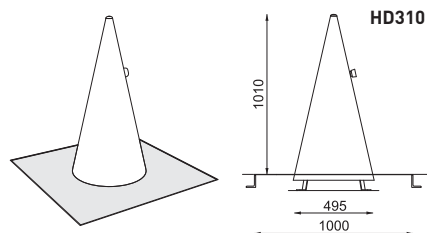

Kúp alakú ivókút

koracél konstrukció

HD310

DESIGN SET

Tapisea old. 94

Cornet old. 120