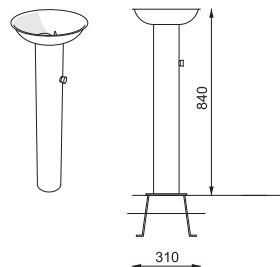

Ivókút tálkával

koracél konstrukció

HD210

Design: Petr Hruša

HD310