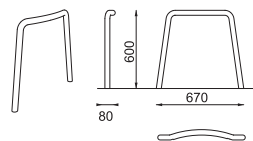

144 145
sinus

SNS110 / 510 / 520 / 530

Kiegészítők a sinus termékcsoporthoz

acél konstrukció

SNS110

SNS510

SNS520

SNS530