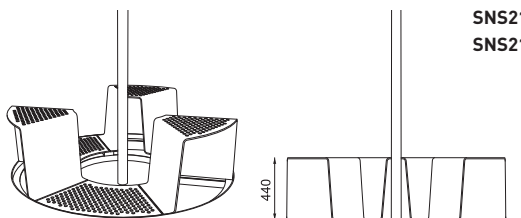

## Többfunkciós faveremrács

*acél konstrukció, ülőke perforált acélból, Cítéppinnel kiegészíthető*

146 147  
sinus

SNS210-02  
SNS215-02

SNS210-03  
SNS215-03

SNS210-06  
SNS215-06

# florium

Az elegáns virágtároló a letisztult formájának köszönhetően univerzálisan használható.

*Horganyzott hordozó-acél konstrukció, mely porfestett horganyzott acéllemez borítással, vagy fa lamellákkal van ellátva. Behelyezett horganyzott edény. Rögzítés a burkolatba, vagy betonlapra.*