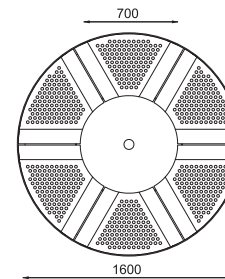

## Többfunkciós faveremrács

*acél konstrukció, ülőke perforált acélból, Cítéppinnel kiegészíthető*

146 147  
sinus

SNS210-02  
SNS215-02

SNS210-03  
SNS215-03

SNS210-06  
SNS215-06