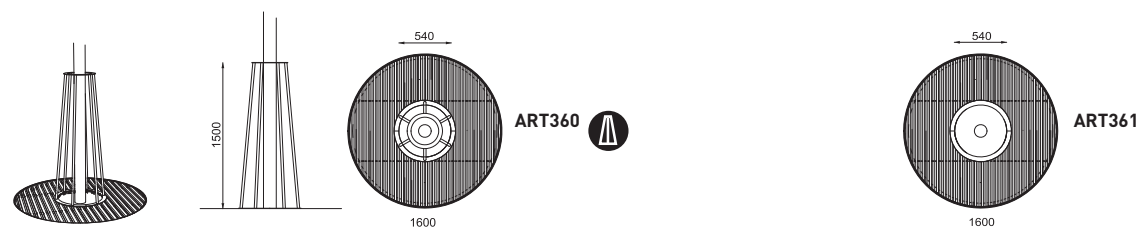

Faveremrác

acél konstrukció