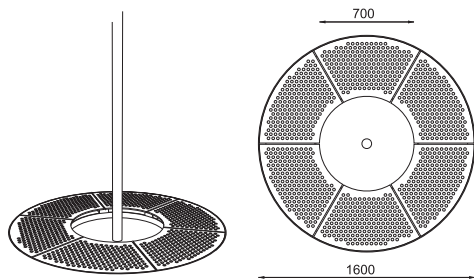

Kiegészítők a sinus termékcsoporthoz

acél konstrukció

SNS110

SNS510

SNS520