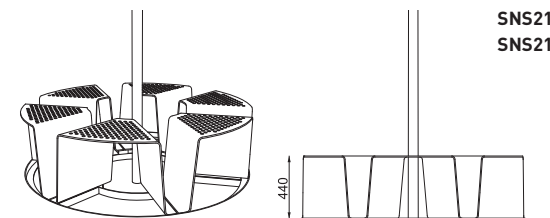

## Többfunkciós faveremrács

*acél konstrukció, ülőke perforált acélból, Cítéppinnel kiegészíthető*

146 147  
sinus

SNS210-02  
SNS215-02

SNS210-03  
SNS215-03

SNS210-06  
SNS215-06

# florium

Az elegáns virágtároló a letisztult formájának köszönhetően univerzálisan használható.

*Horganyzott hordozó-acél konstrukció, mely porfestett horganyzott acéllemez borítással, vagy fa lamellákkal van ellátva. Behelyezett horganyzott edény. Rögzítés a burkolatba, vagy betonlapra.*