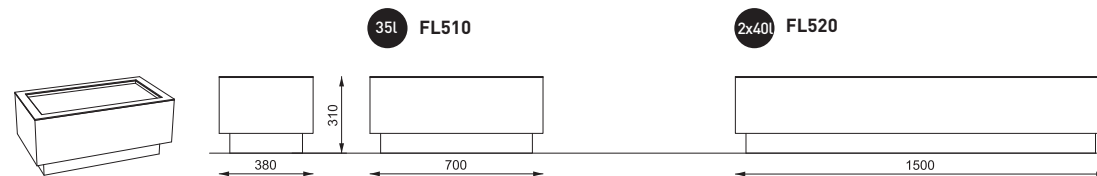

148 149
florium

Virágláda

acél konstrukció, acéllemezzel borítva

FL650/670

Virágláda

acél konstrukció, falamellákkal borítva