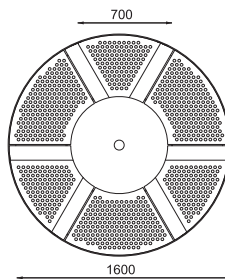

## Többfunkciós faveremrács

*acél konstrukció, ülőke perforált acélból, Cítéppinnel kiegészíthető*

146 147  
sinus

SNS210-02  
SNS215-02

SNS210-03  
SNS215-03

SNS210-06  
SNS215-06