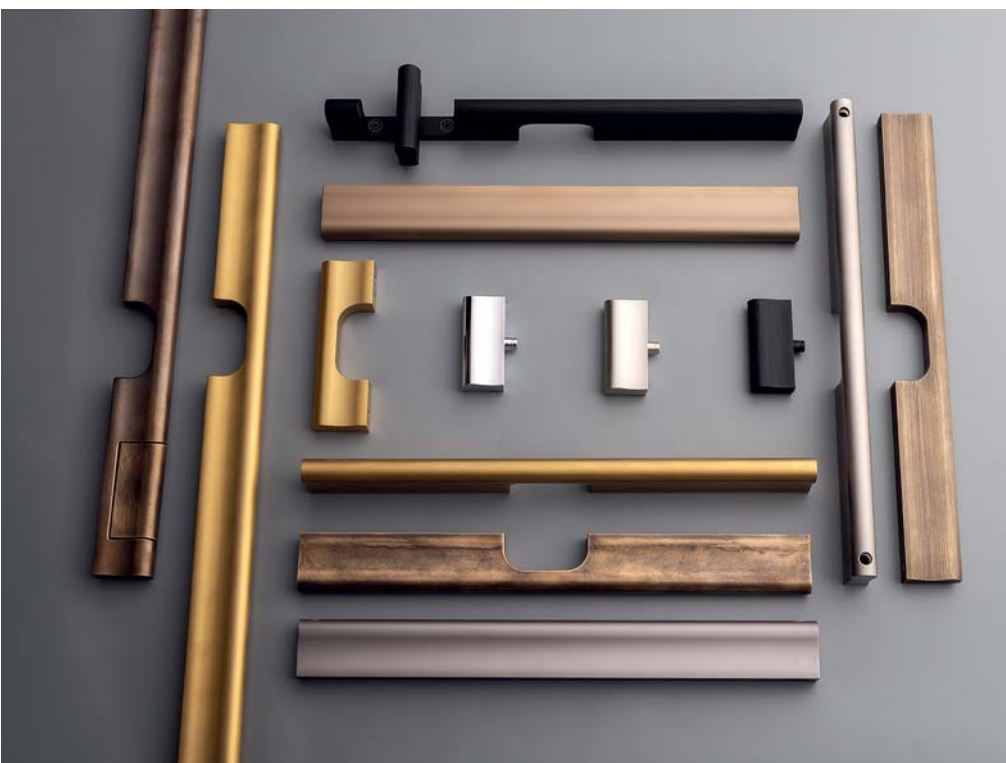

Foto: Studio Piercarlo Quecchiá

Zväčšeniny

Milé figúrky «Wooden Dolls» od dizajnéra Alexandra Girarda sú súborom vyrezávaných postavičiek, pri návrhu ktorých autora ovplyvnila zbierka folklórneho umenia. Vytváral ich ako dekorácie do svojho domu v Santa Fé okolo roku 1952 a dnes sú súčasťou Girardovej pozostalosti v depozitári Vitra Design Museum. Slúžia ako predlohy pre reedíciu pod hlavičkou švajčiarskych nábytkárov Vitra. Najnovšie k nim pribudli extra veľké figúrky číslo «1» a «9», ktoré exponujú pôvodné predlohy na úctyhodných 80 cm.

«Prenoska»

Britský návrhár Tom Dixon, ktorý svojou produkciou na začiatku nultých a desiatych rokov radikálne premenil pohľad na svietidlá v interiéri, pripravil prenosné edície svojich najobľúbenejších modelov. «Bell», «Stone» či vyobrazenú kompozíciu «Melt» si teraz možno vziať kamkoľvek a posvietiť si ich výkonnou technológiou nízkoenergetického zdroja a silnej batérie. S nezameniteľnou «dixonovskou» estetikou, samozrejme.

M&T: Jednoducho dokonalé držadlo

Maximálnu individualitu každému interiéru poskytuje nadčasové držadlo «YES!», ktoré je pripravené v 12 odolných kovových povrchoch, piatich dĺžkach či troch variantoch úchopu. Navyše ho možno inštalovať vo vertikálnej aj v horizontálnej polohe a je určené pre všetky typy dverí – otočné aj posuvné, drevené aj sklenené, štandardné aj uzamykateľné. Uzamykanie zapracoval výrobca M&T priamo do konštrukcie držadla v podobe nenápadného ovládacieho segmentu, ktorým stačí pootočiť o 90 stupňov na zaistenie dverí. Celé držadlo je vyrobené z najkvalitnejšieho materiálu na výrobu dverného kovania – masívnej mosadze, ktorá mu dodá potrebnú pevnosť, odolnosť a dlhú životnosť.